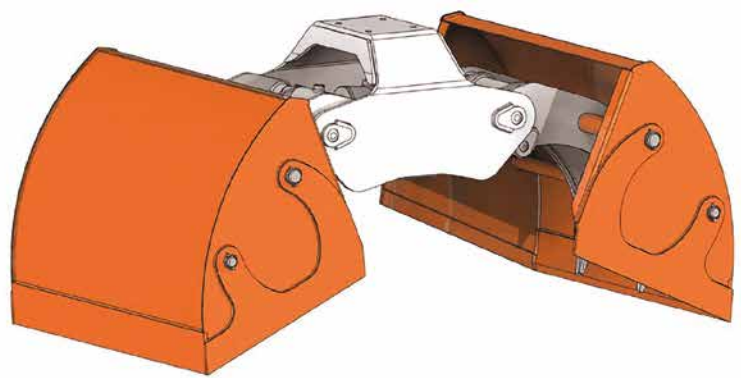

# POTB L KIT BENNA

## Pinza con kit pareti benna amovibili

Kit removable side-walls **EN** | **FR** Kit parois amovibles  
 Kit abnehmbaren Seitenschalen **DE** | **ES** Kit paredes laterales amovibles

Modello Type	Cap. L	Portata Kg Load	Peso Kg Weight	Max Bar	 Ton	A	B	C	D	E
<b>KD POTB 80 L</b>	70	500	81	180	1,0 - 1,5	585	660	545	854	448
<b>KD POTB 100 L</b>	160	800	143	180	1,5 - 2,0	740	835	700	1000	650
<b>KD POTB 250 L</b>	240	1500	215	180	2,0 - 3,0	830	960	690	1450	750
<b>KD POTB 350 L</b>	370	2500	310	180	3,0 - 5,0	940	1080	785	1640	910
<b>KD POTB 450 L</b>	550	3000	440	180	5,0 - 8,0	1100	1240	910	1920	1010