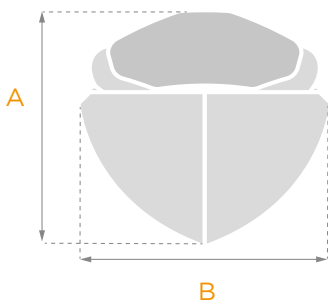

# POTB L KIT BENNA

## Pinza con kit pareti benna amovibili

Kit removable side-walls **EN** | **FR** Kit parois amovibles  
 Kit abnehmbaren Seitenschalen **DE** | **ES** Kit paredes laterales amovibles

Modello Type	Cap. L	Portata Kg Load	Peso Kg Weight	Max Bar	 Ton	A	B	C	D	E
<b>KD POTB 80 L</b>	70	500	81	180	1,0 - 1,5	585	660	545	854	448
<b>KD POTB 100 L</b>	160	800	143	180	1,5 - 2,0	740	835	700	1000	650
<b>KD POTB 250 L</b>	240	1500	215	180	2,0 - 3,0	830	960	690	1450	750
<b>KD POTB 350 L</b>	370	2500	310	180	3,0 - 5,0	940	1080	785	1640	910
<b>KD POTB 450 L</b>	550	3000	440	180	5,0 - 8,0	1100	1240	910	1920	1010