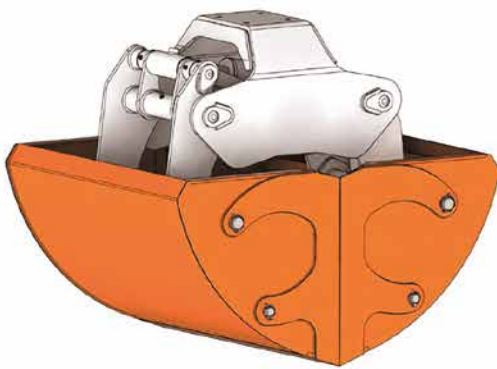

# POTB L KIT BENNA

## Pinza con kit pareti benna amovibili

Kit removable side-walls **EN** | **FR** Kit parois amovibles  
 Kit abnehmbaren Seitenschalen **DE** | **ES** Kit paredes laterales amovibles

Modello Type	Cap. L	Portata Kg Load	Peso Kg Weight	Max Bar	 Ton	A	B	C	D	E
<b>KD POTB 80 L</b>	70	500	81	180	1,0 - 1,5	585	660	545	854	448
<b>KD POTB 100 L</b>	160	800	143	180	1,5 - 2,0	740	835	700	1000	650
<b>KD POTB 250 L</b>	240	1500	215	180	2,0 - 3,0	830	960	690	1450	750
<b>KD POTB 350 L</b>	370	2500	310	180	3,0 - 5,0	940	1080	785	1640	910
<b>KD POTB 450 L</b>	550	3000	440	180	5,0 - 8,0	1100	1240	910	1920	1010