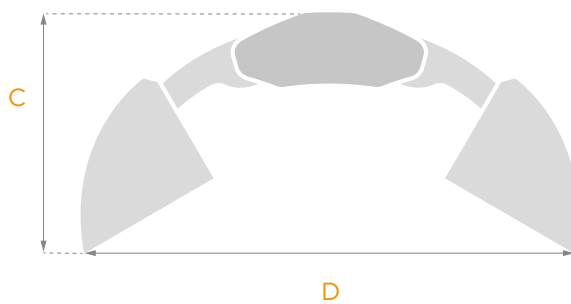

# POTB L KIT BENNA

## Pinza con kit pareti benna amovibili

Kit removable side-walls **EN** | **FR** Kit parois amovibles  
 Kit abnehmbaren Seitenschalen **DE** | **ES** Kit paredes laterales amovibles

Modello Type	Cap. L	Portata Kg Load	Peso Kg Weight	Max Bar	 Ton	A	B	C	D	E
<b>KD POTB 80 L</b>	70	500	81	180	1,0 - 1,5	585	660	545	854	448
<b>KD POTB 100 L</b>	160	800	143	180	1,5 - 2,0	740	835	700	1000	650
<b>KD POTB 250 L</b>	240	1500	215	180	2,0 - 3,0	830	960	690	1450	750
<b>KD POTB 350 L</b>	370	2500	310	180	3,0 - 5,0	940	1080	785	1640	910
<b>KD POTB 450 L</b>	550	3000	440	180	5,0 - 8,0	1100	1240	910	1920	1010