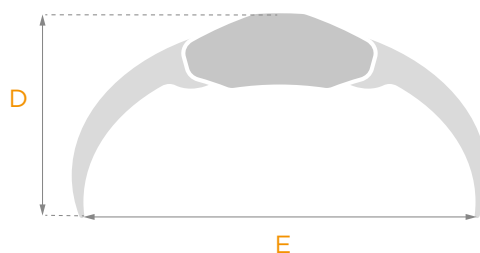

GRIPEN BIO

Cilindro orizzontale / punte aperte

Log grab with horizontal cylinder / open toes **EN** | **FR** Pince à bois avec vérin horizontal / orteils ouverts
 Holzzange mit liegendem Zylinder / offene Zehen **DE** | **ES** Pinza para madera con cilindro horizontal / brocas abiertas

Modello Type	Cap. M ³	Portata Kg Load	Peso Kg Weight	Max Press. Mpa	A	B	C	D	E	F
015*	0,15	2000	135	23	510	740	90	685	1170	397
020*	0,20	2000	145	23	510	780	95	645	1400	397
025	0,30	3500	235	23	540	800	110	690	1450	488
028	0,20	3500	240	23	530	830	110	635	1690	488
035*	0,30	5000	265	23	565	885	120	600	1880	526
040*	0,40	5000	295	23	610	970	140	630	2070	526
055	0,15	5000	335	23	695	1110	160	715	2390	526

*I modelli 015/020 funzionano con un solo cilindro.