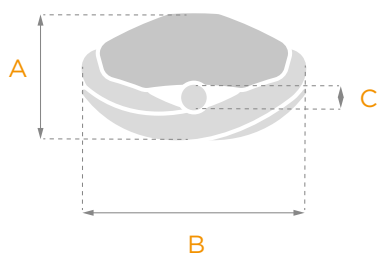

GRIPEN BIO

Cilindro orizzontale / punte aperte

Log grab with horizontal cylinder / open toes **EN** | **FR** Pince à bois avec vérin horizontal / orteils ouverts
 Holzzange mit liegendem Zylinder / offene Zehen **DE** | **ES** Pinza para madera con cilindro horizontal / brocas abiertas

Modello Type	Cap. M ³	Portata Kg Load	Peso Kg Weight	Max Press. Mpa	A	B	C	D	E	F
015*	0,15	2000	135	23	510	740	90	685	1170	397
020*	0,20	2000	145	23	510	780	95	645	1400	397
025	0,30	3500	235	23	540	800	110	690	1450	488
028	0,20	3500	240	23	530	830	110	635	1690	488
035*	0,30	5000	265	23	565	885	120	600	1880	526
040*	0,40	5000	295	23	610	970	140	630	2070	526
055	0,15	5000	335	23	695	1110	160	715	2390	526

*I modelli 015/020 funzionano con un solo cilindro.